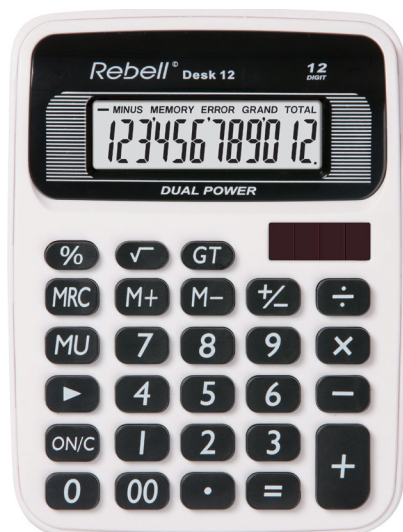

Charakteristika

Displej	12 cifer
Klávesy	plastové
Nápadení	solární & bateriové
Váha (g)	75
Rozměry (mm)	125 x 95 x 20

Funkce

- Klávesy %, +/-, √, 00
- 3 paměťové klávesy
- Funkce MU (Mark-Up)
- Funkce GT (celkový součet)
- Korekční tlačítko

Balení: Blister (Desk 12 BK)

Jednotlivé balení		195 x 139 x 27 mm
Inner box (5 ks)		210 x 135 x 153 mm
Master box (30 ks)		430 x 225 x 335 mm
Promo box (6 ks)		145 x 180 x 205 (295) mm

Balení: Blister (Desk 12 BL)

Jednotlivé balení		195 x 139 x 27 mm
Inner box (5 ks)		210 x 135 x 153 mm
Master box (30 ks)		430 x 225 x 335 mm
Promo box (6 ks)		145 x 180 x 205 (295) mm

Balení: Blister (Desk 12 RD)

Jednotlivé balení		195 x 139 x 27 mm
Inner box (5 ks)		210 x 135 x 153 mm
Master box (30 ks)		430 x 225 x 335 mm
Promo box (6 ks)		145 x 180 x 205 (295) mm