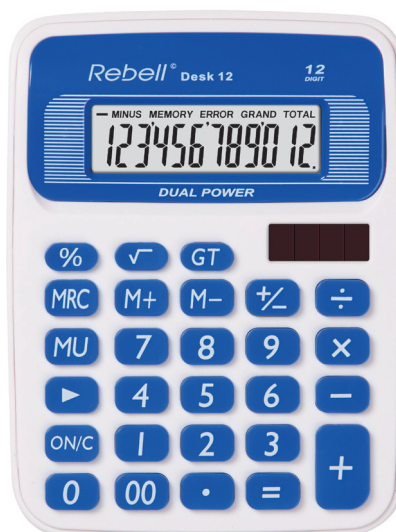

Charakteristika

Displej	12 cifer
Klávesy	plastové
Nápadení	solární & bateriové
Váha (g)	75
Rozměry (mm)	125 x 95 x 20

Funkce

- Klávesy %, +/-, √, 00
- 3 paměťové klávesy
- Funkce MU (Mark-Up)
- Funkce GT (celkový součet)
- Korekční tlačítko

Balení: Blister (Desk 12 BK)

Jednotlivé balení		195 x 139 x 27 mm
Inner box (5 ks)		210 x 135 x 153 mm
Master box (30 ks)		430 x 225 x 335 mm
Promo box (6 ks)		145 x 180 x 205 (295) mm

Balení: Blister (Desk 12 BL)

Jednotlivé balení		195 x 139 x 27 mm
Inner box (5 ks)		210 x 135 x 153 mm
Master box (30 ks)		430 x 225 x 335 mm
Promo box (6 ks)		145 x 180 x 205 (295) mm

Balení: Blister (Desk 12 RD)

Jednotlivé balení		195 x 139 x 27 mm
Inner box (5 ks)		210 x 135 x 153 mm
Master box (30 ks)		430 x 225 x 335 mm
Promo box (6 ks)		145 x 180 x 205 (295) mm